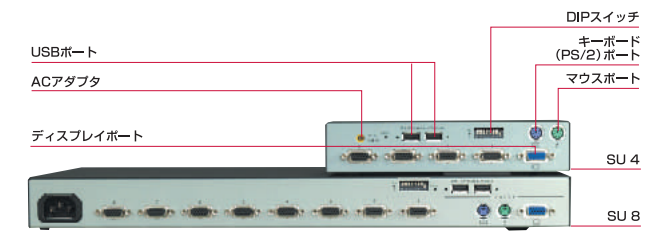

Sun と PC(DOS/V) の混在環境で
USBデバイスを使いたいのであれば
USBシリーズ