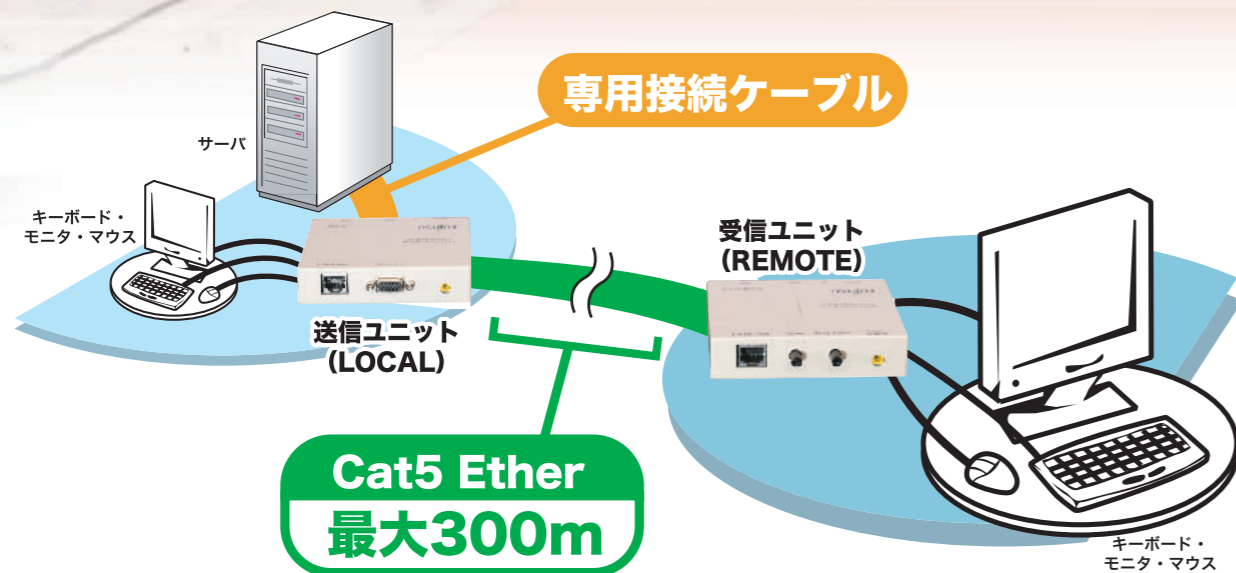

Sun と PC(DOS/V) の混在環境で
USBデバイスを使いたいのであれば
USBシリーズ

PShare EX シリーズ

PC(DOS/V) だけであれば
EXシリーズ

1セットのモニター・マウス・キーボードで複数台のマシンを切替可能です。

チルトホイール&8ボタン対応 PC切替器としても更に便利!

新しいPShare EXは、新型ファームウェアの搭載で多機能マウスデバイスに対応しました。特に昨今はマウスデバイスの多ボタン化が進んでいますが新しいPShare EXではロジクール製8ボタンマウス、マイクロソフト製チルトホイールマウスをサポート。多機能マウスを使いこなすハイエンドユーザへ更なる利便性をいち早く提供いたします。

Plat'HomeOriginalProducts PShare Series

■ PShare Extenderシリーズ

キーボード・マウス・ビデオを300m延長

付属の専用ケーブルは、PS/2、USB、Sun(各1.8m/3.0m)の中から1本お選びいただけます。

特色

- サーバのKVM遠隔操作が可能
 - ・送信ユニット～受信ユニット間はCat5Etherケーブルで接続
 - ・オーディオ・タッチパネルの延長可能 (PS300PU)
 - ・USBキーボード・マウスの使用可能 (PS300PU)
- マルチプラットフォーム対応
 - ・PC (PS/2、USB)、Sun (USB、8Pin) 各種インターフェースに対応
- 最適画質を調節可能
 - ・「明るさ」「フォーカス」をそれぞれ独自に調節可能
 - ・色ずれ補正機能を搭載