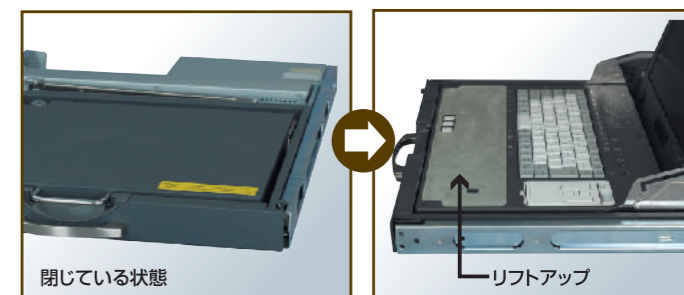

液晶モニターを持ち上げることで、キーボードが同時にリフトアップします。