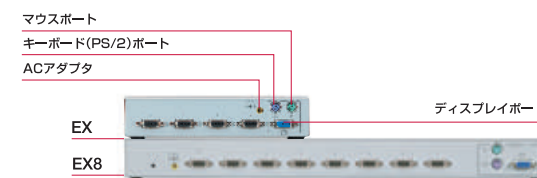

PShare EX シリーズ

PC(DOS/V) だけであれば
EXシリーズ

1セットのモニター・マウス・キーボードで複数台のマシンを切替可能です。