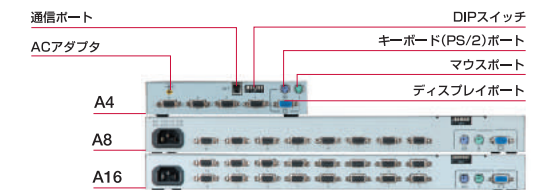

PShare A シリーズ

Mac と PC(DOS/V) の混在環境であれば
Aシリーズ Mac OSX v10.4 "Tiger"動作確認済
Macでは日本語/英語配列や特殊キーの入力もサポートします。