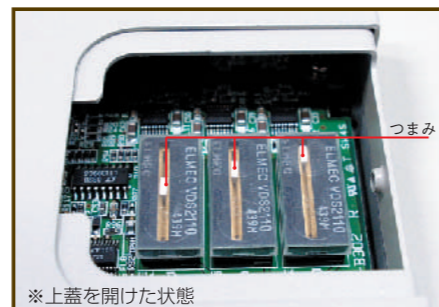

■ 手動により色ずれ補正が可能

使用例

- サーバルームやデータセンターサーバの遠隔 (最大300m) 監視/運用
- クリーンルーム内にあるコンピュータの遠隔制御して使用。
- 操作部と記憶装置を分離することによる、情報漏洩対策
- 工場内での作業データを、事務所にあるPCに入力 (PCを過酷な環境から隔離)。
- セミナールームでの講演中、または会議中にプロジェクターに接続したPCを遠隔操作。
- タッチパネルを接続し、受付等に設置するキヨスク端末として使用。