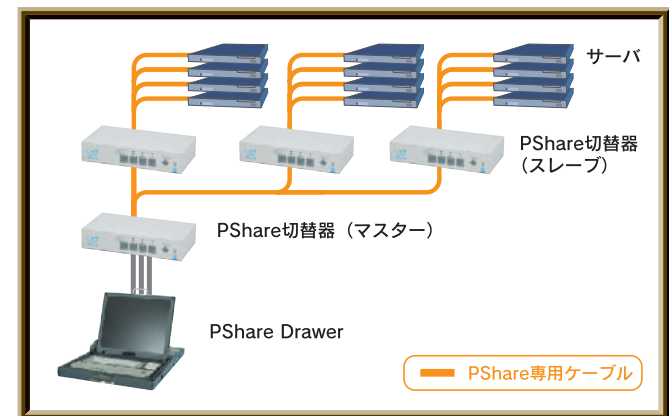

※最大256台のコンピュータを接続する場合は、16ポートモデルが17台必要です。
また、カスケード接続には専用PS/2ケーブルが必要です。

各種コンピュータ間でのスムーズな切替が可能

USBコンピュータも変換アダプタを使用せずに接続可能となりました。よって、PC(PS/2、USB)/Mac/Sunを混在して一元管理できます。キーボード/マウス/インタフェースは、PCはPS/2とUSB、SunはMD8とUSB、MacはUSBです。モニター/インタフェースは業界標準のVGAコネクタ(ミニD-SUB15ピン)タイプです。

VCCI クラスBに準拠

電子機器の誤操作など、トラブルを防止することを表す、情報処理装置など電波障害自主規制協議会(VCCI)のクラスB情報処理装置に準拠しています。

多台数や接続数の追加に対応

従来機種とのカスケード接続にも対応しておりますので、資産が有効に活用できます。また、最大256台のコンピュータを接続する事が可能です。

※従来機種では一部機能制限があります。

※最大256台のコンピュータを接続する場合は、16ポートモデルが17台必要です。また、カスケード接続は専用ケーブルが必要です。

プラグ&プレイモニターのEDIDメモリ機能搭載

従来機種での非選択ポートではPnPモニターの自動検出に非対応でしたが、本機ではPnPモニターの設定データ(VESA DDC2/EDID)を全ポートに記憶保持するため、選択/非選択ポートに関らず自動検出が可能になりました。よって、一度設定すれば、同時起動でもモニターの最適値が設定されます。

※PnP機能はモニターやコンピュータが対応している必要があります。

ラックマウント環境にもスマートにインストール

EX8、A/M8、16ポートモデルには取り付け金具があらかじめ付属していますので、EIA規格の19インチラックにわずか1Uの省スペースで収納できます。

A/M8、16ポートモデルではコンソールパネルと本体(コネクタ部)が分離可能なため、ラックの前面と後面からの設置および、コンピュータへの接続作業がよりスムーズに行えます。

※PShare M4/A4は別売のラックマウントパネルが必要です。また、4ポートモデルはフロントパネル分離はできません。