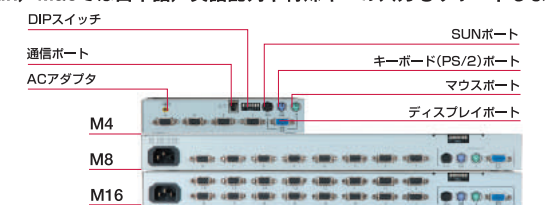

PShare M シリーズ

Sun と Mac と PC(DOS/V) の
混在環境であれば
Mシリーズ Solaris10動作確認済
Sun/Macでは日本語/英語配列や特殊キーの入力もサポートします。