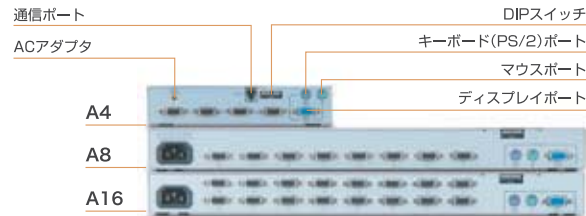

の混在環境であれば Aシリーズ

Macで日本語/英語配列や特殊キーの入力もサポートします。