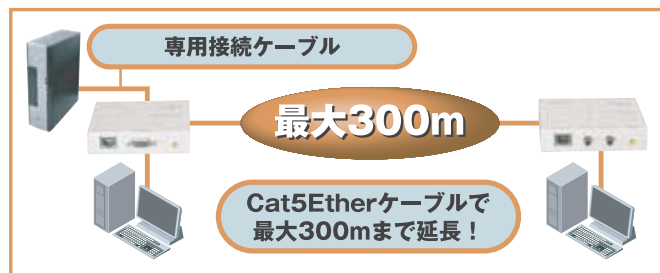

キーボード・マウス・ビデオを300m延長可能