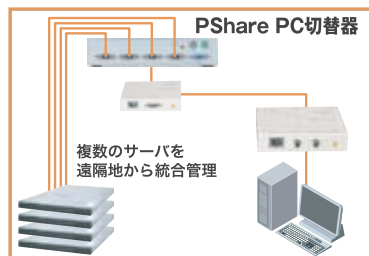

#### ■ PS300Pシリーズ

付属のケーブルは、PS/2、USB、Sun(各1.8m/3.0m)の中からお選びいただけます。

#### 使用例

- サーバルーム・データセンタ内サーバの遠隔監視/運用
- クリーンルーム内にあるコンピュータの遠隔制御
- 操作部と記憶装置を分離することによる、情報漏洩対策

■ 高解像度での延長が可能

■ PShare PC切替器との連携

■ 明るさ、フォーカス調節ボリューム

■ 色ずれ補正機能

※切替器を接続する場合、別売のACアダプタが必要となります。