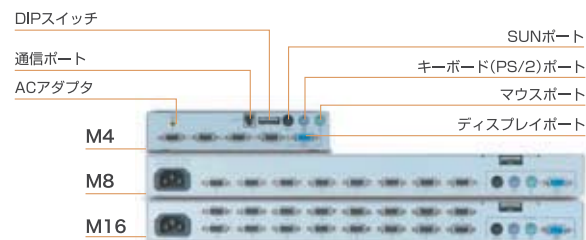

の混在環境であれば Mシリーズ

Sun/Macでは日本語/英語配列や特殊キーの入力もサポートします。