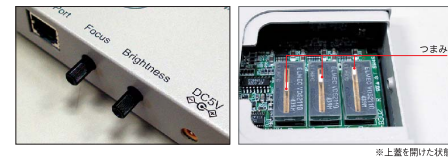

付属の専用ケーブルには、PS/2、VSB、Sun(各1.8m/3.0m)の中から1本お選び頂けます。キーボード・マウス・ビデオを300m延長

- 高解像度 SXGA(1280x1024)で300m、QXGA(2048x1536)で100m延長可能
- 高レスポンス アナログ接続の為、反応速度がIPと比較して高速
- 耐ノイズ性 ノイズに強く、環境を選ばず設置可能
- 明るさ、フォーカス調整ボリューム
- 手動により色ずれ補正が可能