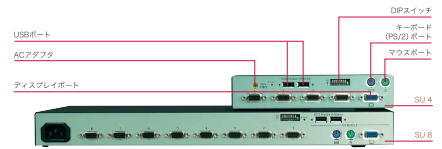

KVM切替器

PShare SUシリーズ

USBキーボード・マウス対応切替器が登場!

① P47 8ポート

背面

SUNとPC(DOS/V)の混在環境でUSBデバイスを使いたいのであればSUシリーズ

- SUN及びPCのUSBキーボードマウスが接続可能
SUN純正キーボード対応(～TYPE7)
- 各種サーバーに対応したマルチプラットフォーム
Solaris10対応

EX-A・Mシリーズは2007年1月より順次対応いたします。RoHS対応品をご指定の方はお問い合わせ下さい。

付属の専用ケーブルには、PS/2、VSB、Sun(各1.8m/3.0m)の中から1本お選び頂けます。キーボード・マウス・ビデオを300m延長

- 高解像度 SXGA(1280x1024)で300m、QXGA(2048x1536)で100m延長可能
- 高レスポンス アナログ接続の為、反応速度がIPと比較して高速
- 耐ノイズ性 ノイズに強く、環境を選ばず設置可能
- 明るさ、フォーカス調整ボリューム
- 手動により色ずれ補正が可能