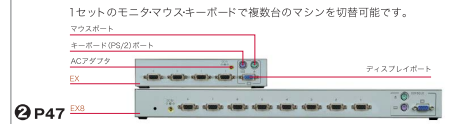

PShare EXシリーズ

PC(DOS/V) だけであればEXシリーズ

PShare Aシリーズ

MacとPC(DOS/V)の混在環境であればAシリーズ