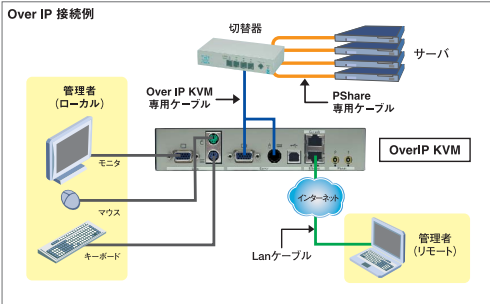

付属の専用ケーブルには、PS/2、VSB、Sun(各1.8m/3.0m)の中から1本お選び頂けます。キーボード・マウス・ビデオを300m延長

- 高解像度 SXGA(1280x1024)で300m、QXGA(2048x1536)で100m延長可能
- 高レスポンス アナログ接続の為、反応速度がIPと比較して高速
- 耐ノイズ性 ノイズに強く、環境を選ばず設置可能
- 明るさ、フォーカス調整ボリューム
- 手動により色ずれ補正が可能

PShare Over IP

■ PShareシリーズに完全互換の「Over IP ユニット」

Over IP KVM
これまではサーバーから5m(サーバー・切り替え器間)が限度でしたが、Over IPユニットを使用することにより、自宅・出張先・海外等距離の制限無くネットワーク越しにサーバー・PCを遠隔操作することが可能です。

PShare Over IP
KVM切替器(EX/A/M/SUシリーズ)との動作確認済みの為、相性等気にせずKVM切替器をインターネット越しに遠隔操作することが可能です。

サーバとドロアの接続にはPShare専用ケーブルを使用します。ケーブルの種類は各型に付属するケーブルにより異なります。以下の3種からお選び下さい。

- ・Dose/V機 → PS2ケーブル or USBケーブル
- ・Mac → USBケーブル
- ・Sun → USBケーブル or Sun MD8pinケーブル

本家はコンソール部分にモニター・マウス・KVMスイッチといった装置一式用のラックスペースが必要だったのが、コンソールドロア導入によってラックスペースを効率的に使用することが可能です。