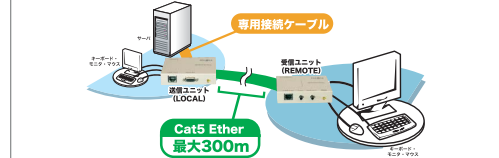

販売総数3万8千台を越える信頼と実績のコンピュータ切替器

PShare シリーズ

PShareを使用すれば1セットのモニター・マウス・キーボードで複数台のマシンを接続したまま切り替えて操作可能です。

安定性と機能性を評価されて1999年の誕生から今日まで約3万8千台の販売実績を誇ります。また、ソフトウェア・ハードウェアの設計から開発、サポートまで一貫して日本国内で行われている為、変化するニーズへの対応や充実したカスタマーサービスを実現しています。

KVM切替器

PShare SUシリーズ

USBキーボード・マウス対応切替器が登場!

背面

SUNとPC(DOS/V)の混在環境でUSBデバイスを使いたいのであればSUシリーズ

- SUN及びPCのUSBキーボードマウスが接続可能
  SUN純正キーボード対応(～TYPE7)
- 各種サーバーに対応したマルチプラットフォーム
  Solaris10対応

EX-A・Mシリーズは2007年1月より順次対応いたします。RoHS対応品をご指定の方はお問い合わせ下さい。

PShare EXシリーズ

PC(DOS/V) だけであればEXシリーズ

PShare Aシリーズ

MacとPC(DOS/V)の混在環境であればAシリーズ

PShare Mシリーズ

SUNとMacとPC(DOS/V)の混在環境であればMシリーズ

PShare エクステンダシリーズ

付属の専用ケーブルには、PS/2、VSB、Sun(各1.8m/3.0m)の中から1本お選び頂けます。キーボード・マウス・ビデオを300m延長

- 高解像度 SXGA(1280x1024)で300m、QXGA(2048x1536)で100m延長可能
- 高レスポンス アナログ接続の為、反応速度がIPと比較して高速
- 耐ノイズ性 ノイズに強く、環境を選ばず設置可能
- 明るさ、フォーカス調整ボリューム
- 手動により色ずれ補正が可能

1. ##### 使用例
2. サーバルーム・データセンター内のサーバーをオペレーションルームから遠隔操作
   - クリーンルーム内のPCを部屋の外から遠隔操作
   - シンクライアントとして利用し、情報漏洩対策
   - 工場内から作業データを、事務所のPCに入力(PCを過酷な環境から隔離)
   - セミナールームでの講演時、また会議中にプロジェクトに接続したPCを遠隔操作
   - タッチパネルを接続し、受付等にキヨスク端末として使用。

PShare Over IP

■ PShareシリーズに完全互換の「Over IP ユニット」

Over IP KVM
これまではサーバーから5m(サーバー・切り替え器間)が限度でしたが、Over IPユニットを使用することにより、自宅・出張先・海外等距離の制限無くネットワーク越しにサーバー・PCを遠隔操作することが可能です。

PShare Over IP
KVM切替器(EX/A/M/SUシリーズ)との動作確認済みの為、相性等気にせずKVM切替器をインターネット越しに遠隔操作することが可能です。

BIOSレベルからの操作が可能
リモートアクセスソフトと異なり、BIOSレベルからの操作が可能となります。

KVM切替器のカスケード接続
KVM切替器(EX/A/M/SUシリーズ)を複数使用することにより、最大256台のサーバー・PCを遠隔操作することができます。

OSやブラウザの制限無しで操作可能
主要なOS(Windows、Linux、Macintosh、Solaris)、WEBブラウザ(IE、Opera、mozilla、safariなど)で使用可能です。特別なクライアントソフトは必要ありません。