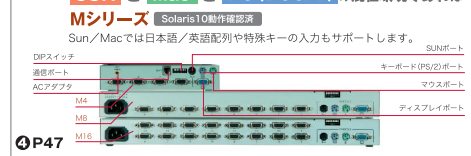

販売総数3万8千台を越える信頼と実績のコンピュータ切替器

PShare シリーズ

PShareを使用すれば1セットのモニター・マウス・キーボードで複数台のマシンを接続したまま切り替えて操作可能です。

安定性と機能性を評価されて1999年の誕生から今日まで約3万8千台の販売実績を誇ります。また、ソフトウェア・ハードウェアの設計から開発、サポートまで一貫して日本国内で行われている為、変化するニーズへの対応や充実したカスタマーサービスを実現しています。

KVM切替器

PShare SUシリーズ

USBキーボード・マウス対応切替器が登場!

背面

SUNとPC(DOS/V)の混在環境でUSBデバイスを使いたいのであればSUシリーズ

- SUN及びPCのUSBキーボードマウスが接続可能
  SUN純正キーボード対応(～TYPE7)
- 各種サーバーに対応したマルチプラットフォーム
  Solaris10対応

EX-A・Mシリーズは2007年1月より順次対応いたします。RoHS対応品をご指定の方はお問い合わせ下さい。

PShare EXシリーズ

PC(DOS/V) だけであればEXシリーズ

PShare Aシリーズ

MacとPC(DOS/V)の混在環境であればAシリーズ

PShare Mシリーズ

SUNとMacとPC(DOS/V)の混在環境であればMシリーズ

PShare エクステンダシリーズ

付属の専用ケーブルには、PS/2、VSB、Sun(各1.8m/3.0m)の中から1本お選び頂けます。キーボード・マウス・ビデオを300m延長

- 高解像度 SXGA(1280x1024)で300m、QXGA(2048x1536)で100m延長可能
- 高レスポンス アナログ接続の為、反応速度がIPと比較して高速
- 耐ノイズ性 ノイズに強く、環境を選ばず設置可能
- 明るさ、フォーカス調整ボリューム
- 手動により色ずれ補正が可能

1. ##### 使用例
2. サーバルーム・データセンター内のサーバーをオペレーションルームから遠隔操作
   - クリーンルーム内のPCを部屋の外から遠隔操作
   - シンクライアントとして利用し、情報漏洩対策
   - 工場内から作業データを、事務所のPCに入力(PCを過酷な環境から隔離)
   - セミナールームでの講演時、また会議中にプロジェクトに接続したPCを遠隔操作
   - タッチパネルを接続し、受付等にキヨスク端末として使用。

PShare Over IP

■ PShareシリーズに完全互換の「Over IP ユニット」

Over IP KVM
これまではサーバーから5m(サーバー・切り替え器間)が限度でしたが、Over IPユニットを使用することにより、自宅・出張先・海外等距離の制限無くネットワーク越しにサーバー・PCを遠隔操作することが可能です。

PShare Over IP
KVM切替器(EX/A/M/SUシリーズ)との動作確認済みの為、相性等気にせずKVM切替器をインターネット越しに遠隔操作することが可能です。

BIOSレベルからの操作が可能
リモートアクセスソフトと異なり、BIOSレベルからの操作が可能となります。

KVM切替器のカスケード接続
KVM切替器(EX/A/M/SUシリーズ)を複数使用することにより、最大256台のサーバー・PCを遠隔操作することができます。

OSやブラウザの制限無しで操作可能
主要なOS(Windows、Linux、Macintosh、Solaris)、WEBブラウザ(IE、Opera、mozilla、safariなど)で使用可能です。特別なクライアントソフトは必要ありません。