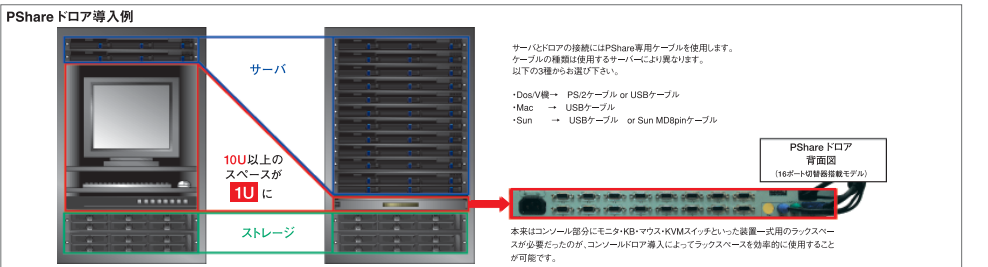

サーバとドロアの接続にはPShare専用ケーブルを使用します。ケーブルの種類は各型に付属するケーブルにより異なります。以下の3種からお選び下さい。

- ・Dose/V機 → PS2ケーブル or USBケーブル
- ・Mac → USBケーブル
- ・Sun → USBケーブル or Sun MD8pinケーブル

本家はコンソール部分にモニター・マウス・KVMスイッチといった装置一式用のラックスペースが必要だったのが、コンソールドロア導入によってラックスペースを効率的に使用することが可能です。