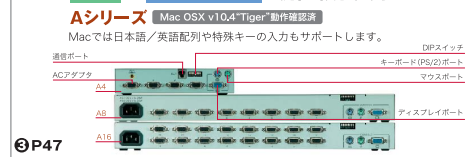

PShare Mシリーズ

SUNとMacとPC(DOS/V)の混在環境であればMシリーズ