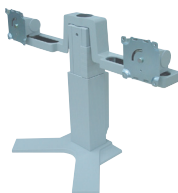

LS-HM0-D

デュアルハイトアジャスタブルスタンド 標準価格(税別):30,000円

LS-HM0-D
(カラー:セレーングレイ)

15型から18.1型の液晶ディスプレイに対応。注目のデュアル・ディスプレイ環境をより快適に。

ワープロソフトと表計算ソフトなどのビジネスアプリケーションを同時に表示することで、作業効率がアップするデュアル・ディスプレイ環境。もちろん、ビジネス分野だけではなく、グラフィックスデザインの分野などでも幅広く活躍します。EIZOのLS-HM0-Dは、2台の液晶ディスプレイを1つのスタンドに取付けられます。デュアル・ディスプレイ環境をスタイリッシュにそしてより快適に支援します。

ディスプレイの高さは6段階調節が可能

ディスプレイの高さは6段階調節(昇降範囲:70mm)が可能です。自分の目線に合わせた、最適なポジションを選ぶことができます。(付属のストッパーを使用して高さを調節します。)

ストッパーで高さを調節

2台のディスプレイをより快適な位置に

15型から18.1型まで対応するため、将来のアップグレードにもフレキシブルに対応します。高さ調節に加え、スイーベルの角度やチルトの角度を自由に変更できるので、より見やすい位置に調節可能です。

ディスプレイ水平スライド機構

ポートレイト表示にも対応

ディスプレイ部を90度回転させ、縦回転表示にも対応。使用用途も広がります。(縦回転表示でご使用になる際には、専用のソフトウェアが必要になります。)

すっきりとしたケーブルハウジング

スタンド背面には、電源コードや信号ケーブル類を収納できる、開閉フラップ式のケーブルハウジングを装備しているため、煩雑になりがちなデスク周りもすっきりします。

選べるカラーバリエーション

カラーはセレーングレイとブラックの2色をご用意しました。(セレーングレイ:LS-HM0-D、ブラック:LS-HM0-D-BK)

LS-HM0-D-BK
(カラー:ブラック)

仕様

対応機種 LS-HM0-D (カラー:セレーングレイ)	FlexScan L365-A、L375、L465、L565-A、L665、L685、L685EX
対応機種 LS-HM0-D-BK (カラー:ブラック)	FlexScan L365-BK-A、L375BK、L465-BK、L565-BK-A、L665-BK、L685-BK、L685EX-BK
外觀寸法(W×H×D)	516.6×278.8~348.8×208.2mm
重量	4.4kg
VESA金具取付穴ピッチ	75×75mm(取付け金具を使用により100×100mmに対応)
高さ調節範囲	6段階(最下点、+10、+25、+40、+55、+70mm)
チルト角度	上13°
スイーベル角度	右5°/左5°
ディスプレイ水平スライド	最大80mm
ピボット角度	90°
主な付属品	スタンドカバー 4個、高さ調節用ストッパー(本体に取付け済み:取り外し可能)5個、ディスプレイ取付け用ネジ(M4×8 8個、M4×16 8個)、取付け金具用ネジ(M4×8 8個)、取付け金具 2個、取扱説明書(保証書付き:保証期間1年)