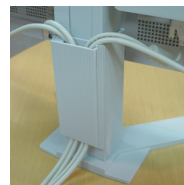

ディスプレイの高さは6段階調節が可能

ディスプレイの高さは6段階調節(昇降範囲:70mm)が可能です。自分の目線に合わせた、最適なポジションを選ぶことができます。(付属のストッパーを使用して高さを調節します。)

ストッパーで高さを調節

2台のディスプレイをより快適な位置に

15型から18.1型まで対応するため、将来のアップグレードにもフレキシブルに対応します。高さ調節に加え、スイーベルの角度やチルトの角度を自由に変更できるので、より見やすい位置に調節可能です。

ディスプレイ水平スライド機構

ポートレイト表示にも対応

ディスプレイ部を90度回転させ、縦回転表示にも対応。使用用途も広がります。(縦回転表示でご使用になる際には、専用のソフトウェアが必要になります。)

すっきりとしたケーブルハウジング

スタンド背面には、電源コードや信号ケーブル類を収納できる、開閉フラップ式のケーブルハウジングを装備しているため、煩雑になりがちなデスク周りもすっきりします。

選べるカラーバリエーション

カラーはセレーングレイとブラックの2色をご用意しました。(セレーングレイ:LS-HM0-D、ブラック:LS-HM0-D-BK)

LS-HM0-D-BK
(カラー:ブラック)

仕様

対応機種 LS-HM0-D (カラー:セレーングレイ)	FlexScan L365-A、L375、L465、L565-A、L665、L685、L685EX
対応機種 LS-HM0-D-BK (カラー:ブラック)	FlexScan L365-BK-A、L375BK、L465-BK、L565-BK-A、L665-BK、L685-BK、L685EX-BK
外觀寸法(W×H×D)	516.6×278.8~348.8×208.2mm
重量	4.4kg
VESA金具取付穴ピッチ	75×75mm(取付け金具を使用により100×100mmに対応)
高さ調節範囲	6段階(最下点、+10、+25、+40、+55、+70mm)
チルト角度	上13°
スイーベル角度	右5°/左5°
ディスプレイ水平スライド	最大80mm
ピボット角度	90°
主な付属品	スタンドカバー 4個、高さ調節用ストッパー(本体に取付け済み:取り外し可能)5個、ディスプレイ取付け用ネジ(M4×8 8個、M4×16 8個)、取付け金具用ネジ(M4×8 8個)、取付け金具 2個、取扱説明書(保証書付き:保証期間1年)

取付けの際は、取付け金具が必要となります。

寸法・可動図

(単位: mm)

- ・本スタンドはEIZO液晶ディスプレイ専用のスタンドです。
- ・取付けの際は、必ずモデル名が同じディスプレイを2台取付けてください。
- ・ディスプレイの取付け及び高さ調節は二人で行ってください。

外観及び仕様は、改善のため予告なく変更することがあります。製品の色合いは、撮影・印刷の仕上がり上、実物とは多少異なる場合がありますので、あらかじめご了承ください。写真の液晶ディスプレイ、キーボード、マウス、ディスプレイケーブル等は、商品に含まれておりません。