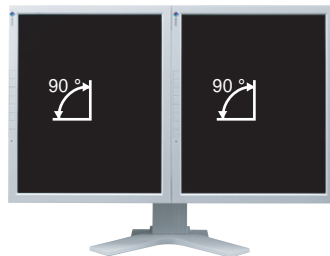

LS-HM0-D

デュアルハイトアジャスタブルスタンド 標準価格(税別):30,000円

LS-HM0-D
(カラー:セレーングレイ)

15型から18.1型の液晶ディスプレイに対応。注目のデュアル・ディスプレイ環境をより快適に。

ワープロソフトと表計算ソフトなどのビジネスアプリケーションを同時に表示することで、作業効率がアップするデュアル・ディスプレイ環境。もちろん、ビジネス分野だけではなく、グラフィックスデザインの分野などでも幅広く活躍します。EIZOのLS-HM0-Dは、2台の液晶ディスプレイを1つのスタンドに取付けられます。デュアル・ディスプレイ環境をスタイリッシュにそしてより快適に支援します。

ディスプレイの高さは6段階調節が可能

ディスプレイの高さは6段階調節(昇降範囲:70mm)が可能です。自分の目線に合わせた、最適なポジションを選ぶことができます。(付属のストッパーを使用して高さを調節します。)

ストッパーで高さを調節

2台のディスプレイをより快適な位置に

15型から18.1型まで対応するため、将来のアップグレードにもフレキシブルに対応します。高さ調節に加え、スイーベルの角度やチルトの角度を自由に変更できるので、より見やすい位置に調節可能です。

ディスプレイ水平スライド機構

ポートレイト表示にも対応

ディスプレイ部を90度回転させ、縦回転表示にも対応。使用用途も広がります。(縦回転表示でご使用になる際には、専用のソフトウェアが必要になります。)

すっきりとしたケーブルハウジング

スタンド背面には、電源コードや信号ケーブル類を収納できる、開閉フラップ式のケーブルハウジングを装備しているため、煩雑になりがちなデスク周りもすっきりします。

選べるカラーバリエーション

カラーはセレーングレイとブラックの2色をご用意しました。(セレーングレイ:LS-HM0-D、ブラック:LS-HM0-D-BK)

LS-HM0-D-BK
(カラー:ブラック)

仕様

対応機種 LS-HM0-D (カラー:セレーングレイ)	FlexScan L365-A、L375、L465、L565-A、L665、L685、L685EX
対応機種 LS-HM0-D-BK (カラー:ブラック)	FlexScan L365-BK-A、L375BK、L465-BK、L565-BK-A、L665-BK、L685-BK、L685EX-BK
外觀寸法(W×H×D)	516.6×278.8~348.8×208.2mm
重量	4.4kg
VESA金具取付穴ピッチ	75×75mm(取付け金具を使用により100×100mmに対応)
高さ調節範囲	6段階(最下点、+10、+25、+40、+55、+70mm)
チルト角度	上13°
スイーベル角度	右5°/左5°
ディスプレイ水平スライド	最大80mm
ピボット角度	90°
主な付属品	スタンドカバー 4個、高さ調節用ストッパー(本体に取付け済み:取り外し可能)5個、ディスプレイ取付け用ネジ(M4×8 8個、M4×16 8個)、取付け金具用ネジ(M4×8 8個)、取付け金具 2個、取扱説明書(保証書付き:保証期間1年)