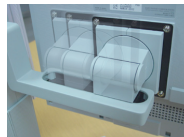

ディスプレイの高さは6段階調節が可能

ディスプレイの高さは6段階調節(昇降範囲:70mm)が可能です。自分の目線に合わせた、最適なポジションを選ぶことができます。(付属のストッパーを使用して高さを調節します。)

ストッパーで高さを調節

2台のディスプレイをより快適な位置に

15型から18.1型まで対応するため、将来のアップグレードにもフレキシブルに対応します。高さ調節に加え、スイーベルの角度やチルトの角度を自由に変更できるので、より見やすい位置に調節可能です。

ディスプレイ水平スライド機構

ポートレイト表示にも対応

ディスプレイ部を90度回転させ、縦回転表示にも対応。使用用途も広がります。(縦回転表示でご使用になる際には、専用のソフトウェアが必要になります。)

すっきりとしたケーブルハウジング

スタンド背面には、電源コードや信号ケーブル類を収納できる、開閉フラップ式のケーブルハウジングを装備しているため、煩雑になりがちなデスク周りもすっきりします。

選べるカラーバリエーション

カラーはセレーングレイとブラックの2色をご用意しました。(セレーングレイ:LS-HM0-D、ブラック:LS-HM0-D-BK)

LS-HM0-D-BK
(カラー:ブラック)

仕様

対応機種 LS-HM0-D (カラー:セレーングレイ)	FlexScan L365-A、L375、L465、L565-A、L665、L685、L685EX
対応機種 LS-HM0-D-BK (カラー:ブラック)	FlexScan L365-BK-A、L375BK、L465-BK、L565-BK-A、L665-BK、L685-BK、L685EX-BK
外觀寸法(W×H×D)	516.6×278.8~348.8×208.2mm
重量	4.4kg
VESA金具取付穴ピッチ	75×75mm(取付け金具を使用により100×100mmに対応)
高さ調節範囲	6段階(最下点、+10、+25、+40、+55、+70mm)
チルト角度	上13°
スイーベル角度	右5°/左5°
ディスプレイ水平スライド	最大80mm
ピボット角度	90°
主な付属品	スタンドカバー 4個、高さ調節用ストッパー(本体に取付け済み:取り外し可能)5個、ディスプレイ取付け用ネジ(M4×8 8個、M4×16 8個)、取付け金具用ネジ(M4×8 8個)、取付け金具 2個、取扱説明書(保証書付き:保証期間1年)