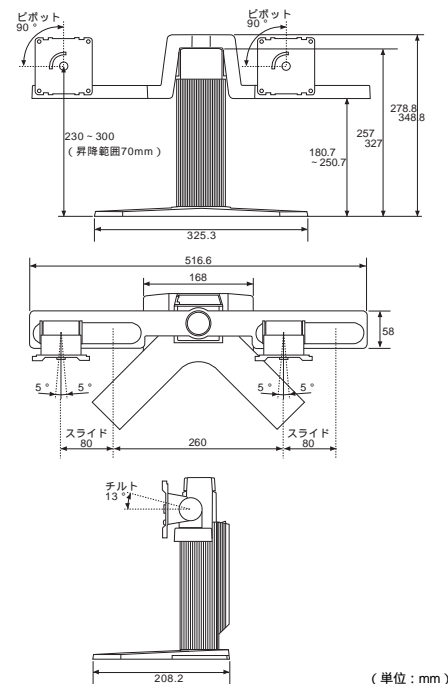

ディスプレイ水平スライド機構

ポートレイト表示にも対応

ディスプレイ部を90度回転させ、縦回転表示にも対応。使用用途も広がります。(縦回転表示でご使用になる際には、専用のソフトウェアが必要になります。)

すっきりとしたケーブルハウジング

スタンド背面には、電源コードや信号ケーブル類を収納できる、開閉フラップ式のケーブルハウジングを装備しているため、煩雑になりがちなデスク周りもすっきりします。

選べるカラーバリエーション

カラーはセレーングレイとブラックの2色をご用意しました。(セレーングレイ:LS-HM0-D、ブラック:LS-HM0-D-BK)

LS-HM0-D-BK
(カラー:ブラック)

仕様

対応機種 LS-HM0-D (カラー:セレーングレイ)	FlexScan L365-A、L375、L465、L565-A、L665、L685、L685EX
対応機種 LS-HM0-D-BK (カラー:ブラック)	FlexScan L365-BK-A、L375BK、L465-BK、L565-BK-A、L665-BK、L685-BK、L685EX-BK
外觀寸法(W×H×D)	516.6×278.8~348.8×208.2mm
重量	4.4kg
VESA金具取付穴ピッチ	75×75mm(取付け金具を使用により100×100mmに対応)
高さ調節範囲	6段階(最下点、+10、+25、+40、+55、+70mm)
チルト角度	上13°
スイーベル角度	右5°/左5°
ディスプレイ水平スライド	最大80mm
ピボット角度	90°
主な付属品	スタンドカバー 4個、高さ調節用ストッパー(本体に取付け済み:取り外し可能)5個、ディスプレイ取付け用ネジ(M4×8 8個、M4×16 8個)、取付け金具用ネジ(M4×8 8個)、取付け金具 2個、取扱説明書(保証書付き:保証期間1年)

取付けの際は、取付け金具が必要となります。

寸法・可動図

(単位: mm)

- ・本スタンドはEIZO液晶ディスプレイ専用のスタンドです。
- ・取付けの際は、必ずモデル名が同じディスプレイを2台取付けてください。
- ・ディスプレイの取付け及び高さ調節は二人で行ってください。

外観及び仕様は、改善のため予告なく変更することがあります。製品の色合いは、撮影・印刷の仕上がり上、実物とは多少異なる場合がありますので、あらかじめご了承ください。写真の液晶ディスプレイ、キーボード、マウス、ディスプレイケーブル等は、商品に含まれておりません。