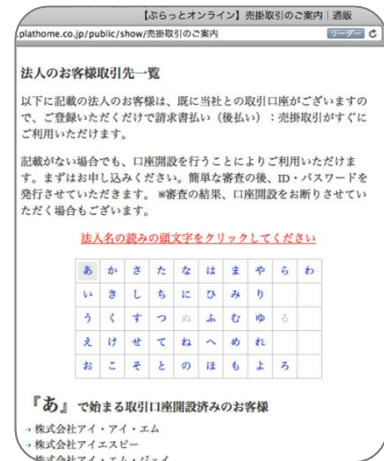

特別なお申込みは不要です。
今すぐご利用いただけます。

<http://online.plathome.co.jp/biz>
より、お申し込みください

口座の確認方法

オンラインでご確認いただく方法

<http://online.plathome.co.jp/biz>

上記ページ内

「法人のお客様取引先一覧」

にて検索が可能です。